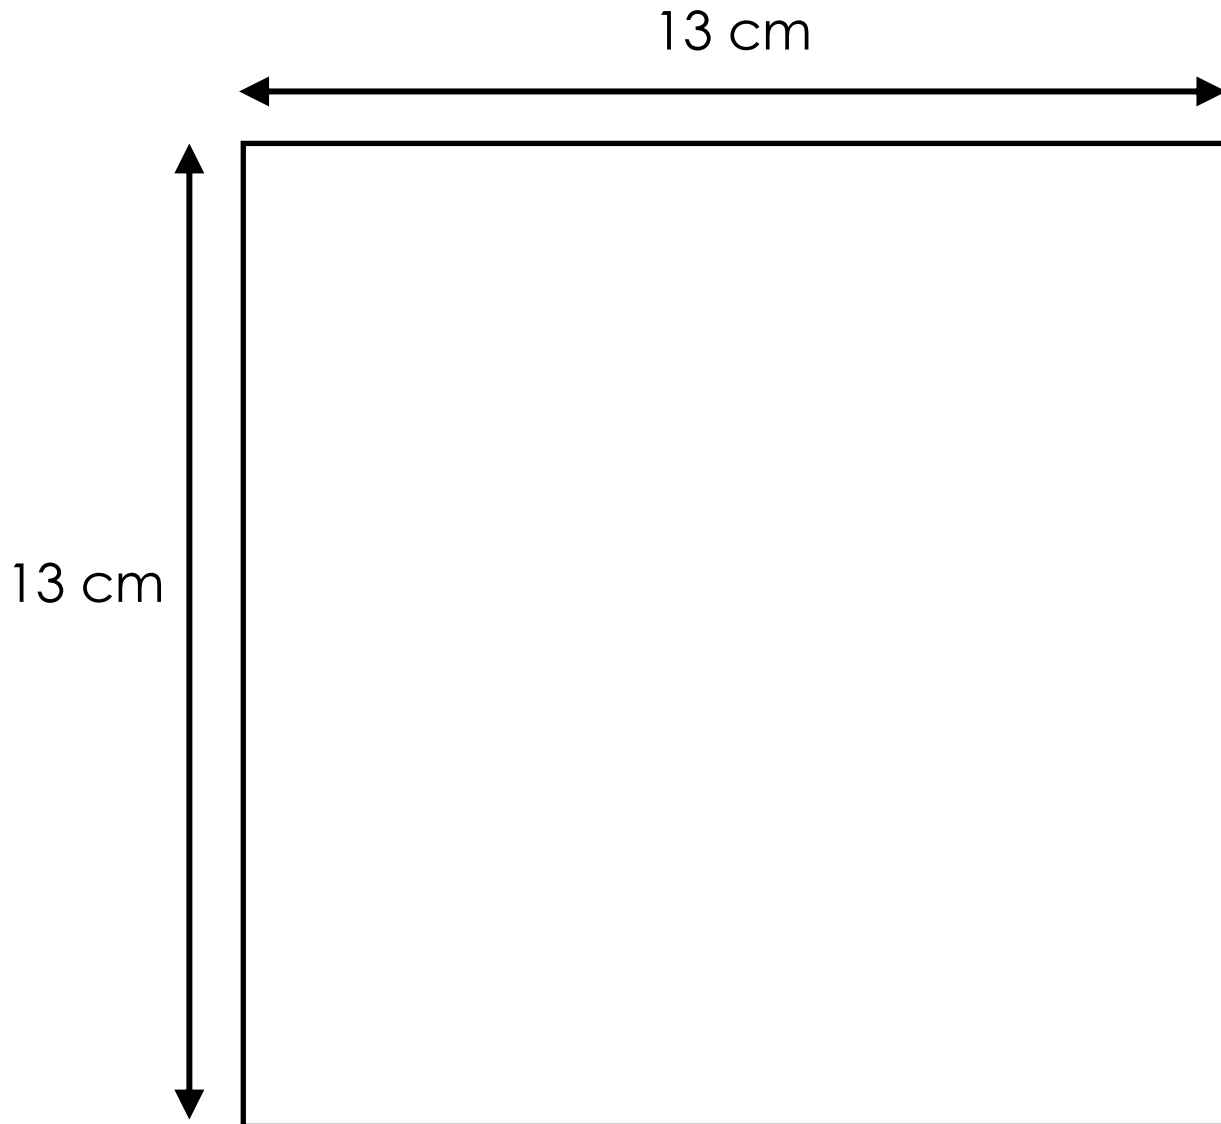

Bodenplatte

Achtung!

Specht und Star brauchen 18 x 18 cm

Einflugöffnung